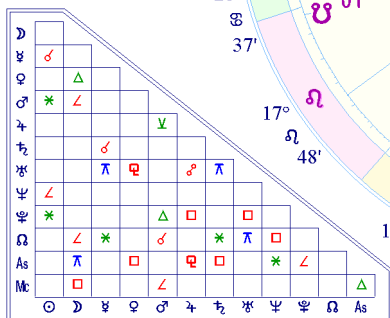

Albert Einstein

Born, March 14, 1879— Died, April 18, 1955

Albert Einstein
March 14, 1879
11:30 AM
Ulm, Germany
NATAL CHART

Tropical Placidus
Time Zone: 0 hours West
Local Mean Time
48 N 24 10 E 00

Aspect	Planets	Sun/Moon	Orb	Orb
♂Conjunction	0°	10°00	10°00	10°00
♁Opposition	180°	10°00	10°00	10°00
◻Square	90°	8°00	8°00	8°00
◻Trine	120°	6°00	6°00	6°00
*Sextile	60°	4°00	4°00	4°00
♁Semi-Sextile	30°	2°00	2°00	2°00
♁Quincunx	150°	3°00	3°00	3°00
♁SemiSquare	45°	3°00	3°00	3°00
◻Sesquiquadrate	135°	3°00	3°00	3°00

Elements	
Fire	♂♁♂
Earth	♁♁♁♁
Air	♁♁♁♁
Water	♁♁♁♁
Cardinal	♁♁♁♁♁
Fixed	♁♁♁♁♁
Mutable	♁♁♁♁♁

Zodiac Signs	
♈	Aries
♉	Taurus
♊	Gemini
♋	Cancer
♌	Leo
♍	Virgo
♎	Libra
♏	Scorpio
♐	Sagittarius
♑	Capricorn
♒	Aquarius
♓	Pisces

Planet	Sign	House
Sun	Pisces	10th
Moon	Sagittarius	6th
Mercury	Aries	10th
Venus	Aries	10th
Mars	Capricorn	7th
Jupiter	Aquarius	9th
Saturn	Aries	10th
Uranus	Virgo	3rd
Neptune	Taurus	11th
Pluto	Taurus	11th
Ascendant	Cancer	1st
Midheaven	Pisces	10th

Planet Symbols	
☉	Sun
☾	Moon
☿	Mercury
♀	Venus
♂	Mars
♃	Jupiter
♄	Saturn
♅	Uranus
♆	Neptune
♇	Pluto
♈	Ascendant
♏	Midheaven

Your Company Name
18 Maple Avenue
Nice Place, California 98765
Phone: 123-456-7890